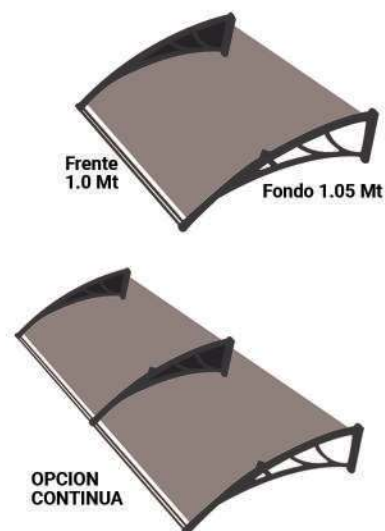

TRAGALUZ DE POLICARBONATO

ConstruMarket

POLICARBONATO PREFABRICADO

TOLDOS DE POLICARBONATO

Son elaborados y diseñados bajo los más altos estándares de calidad, contando con las Certificaciones CE TUV e ISO 9001-2000. Utilizando materiales de primera calidad que aseguran una larga vida de uso, los Canopy's Reboss son usados con toda confianza en proyectos residenciales y comerciales. Son de gran resistencia a la intemperie, repele el 99% de los rayos UV, son resistente al fuego, a impactos y químicos entre otros. Las Láminas de policarbonato de los Canopy's Reboss son de 6mm, con brazos de plástico, perfiles posterior y frontal, e incluye empaque de neopreno y cintas de aluminio.

IDEAL PARA:
Puertas de acceso, Ventanas,
Vitrinas comerciales

KIT INCLUYE:

- Lámina policarbonato (6mm)
- Medida 1.00 x 1.00 mts
- Proyección de 90cms
- Brazos de soporte color negro
- Perfiles de plástico frontal y posterior
- Silicón 70 ml y 4 pernos de anclaje a pared.

PÉRGOLA DE ALUMINIO Y POLICARBONATO

TAMAÑO ÚNICO:
4.35m de ancho x 3.00m profundidad x 2.45m de alto

ESPECIFICACIONES

- Cubierta de policarbonato 8mm de color blanco
- No incluye instalación, ni piso, ni eléctrico (No es autoportante)
- Solo aplica para uso contra pared de apoyo
- Peso 66.9 kgs
- Diseño carga de viento nivel 8 (70km/h)
- Se requiere base de concreto para instalarse y pared sólida para fijar la pérgola
- Su perfilera no es apta para colgar hamacas, columpios, etc.
- Estructura color café